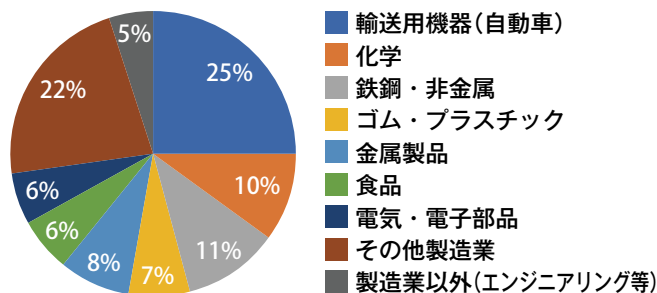

## 20年以上の試験開催 と 幅広い製造業の利用実績

■ 2001年から現在に至る23年の試験実績

■ 累計利用者数 37万人以上の利用実績

級別申請者の推移  
(検定試験、オンライン試験、通信教育の合計)

■ 毎年 450 企業・団体 での活用実績

■ 累計認定者数 22 万人以上の製造現場への輩出実績

団体申込の業種別傾向