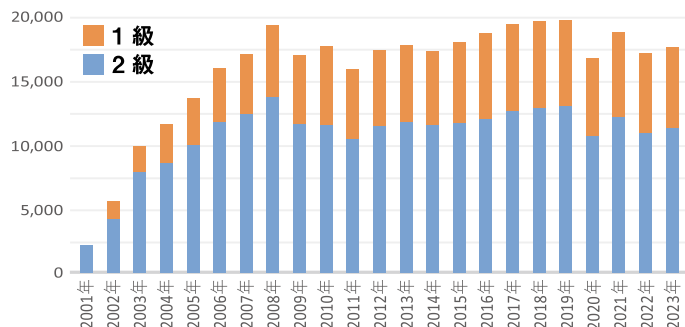

20年以上の試験開催 と 幅広い製造業の利用実績

■ 2001年から現在に至る23年の試験実績

■ 累計利用者数 37万人以上の利用実績

級別申請者の推移
(検定試験、オンライン試験、通信教育の合計)

■ 毎年 450 企業・団体 での活用実績

■ 累計認定者数 22 万人以上の製造現場への輩出実績