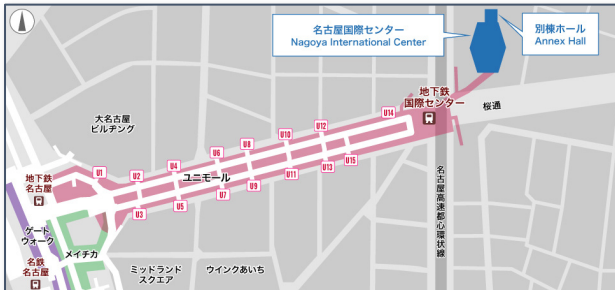

集合セミナー 会場案内

◆名古屋国際センター

<住所>
愛知県名古屋市中村区那古野一丁目47番1号
名古屋国際センター 3階
第1研修室 もしくは 第2研修室
※開催日により部屋が変わります
※詳細は、開催2週間前にご案内予定の受付票をご参照ください

<アクセス>
・地下鉄桜通線「国際センター」駅下車すぐ
・名古屋駅から東へ徒歩7分

<開催時間>
9:30~16:50（開場/受付は、9:15~）

試験までのスケジュール